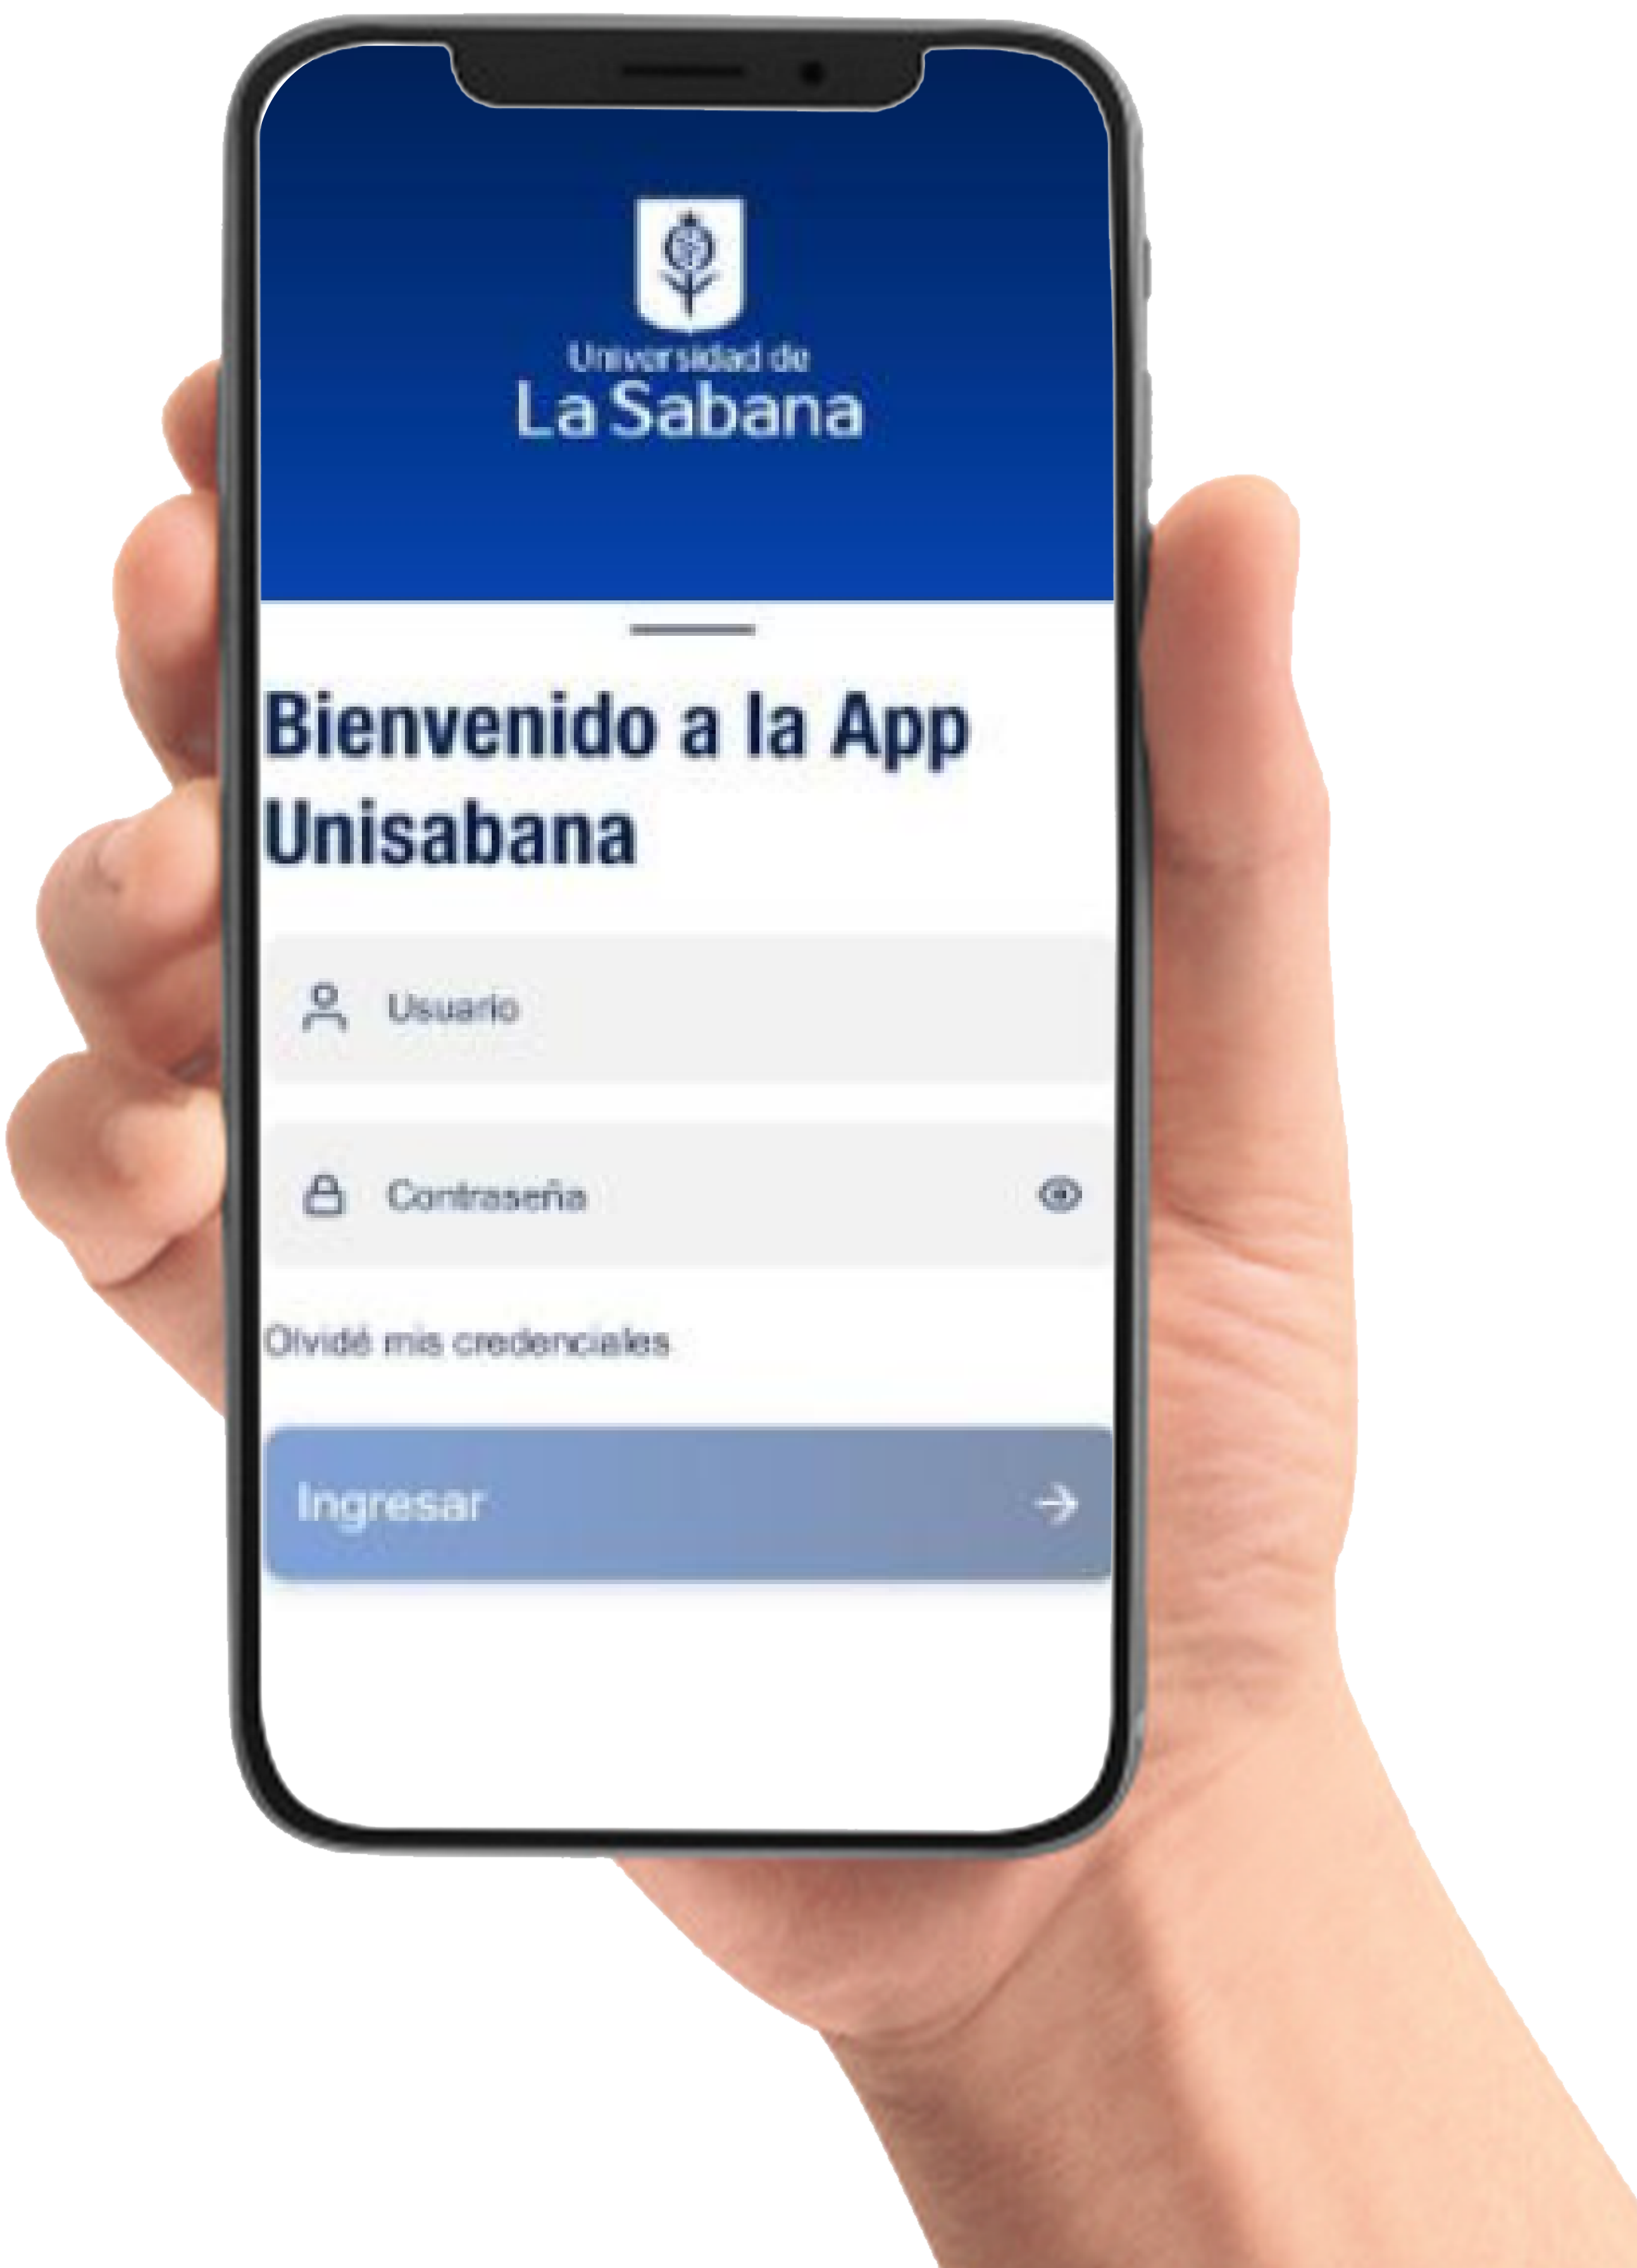

Universidad de
La Sabana

Guía de ingreso al campus

App Unisabana

ESTUDIANTES
MATRICULADOS

Guía de ingreso al campus

ESTUDIANTES
MATRICULADOS

1. Inicia sesión en la App Unisabana con el tu correo institucional y contraseña

2. Selecciona
"Mi QR" y
aparecerá tu
código de ingreso

el cuál deberás
escanear en las
máquinas de acceso.

* En caso de que aún no estés matriculado, recibirás un código para ingresar a la Universidad.

**¡Bienvenidos a
la Universidad!**