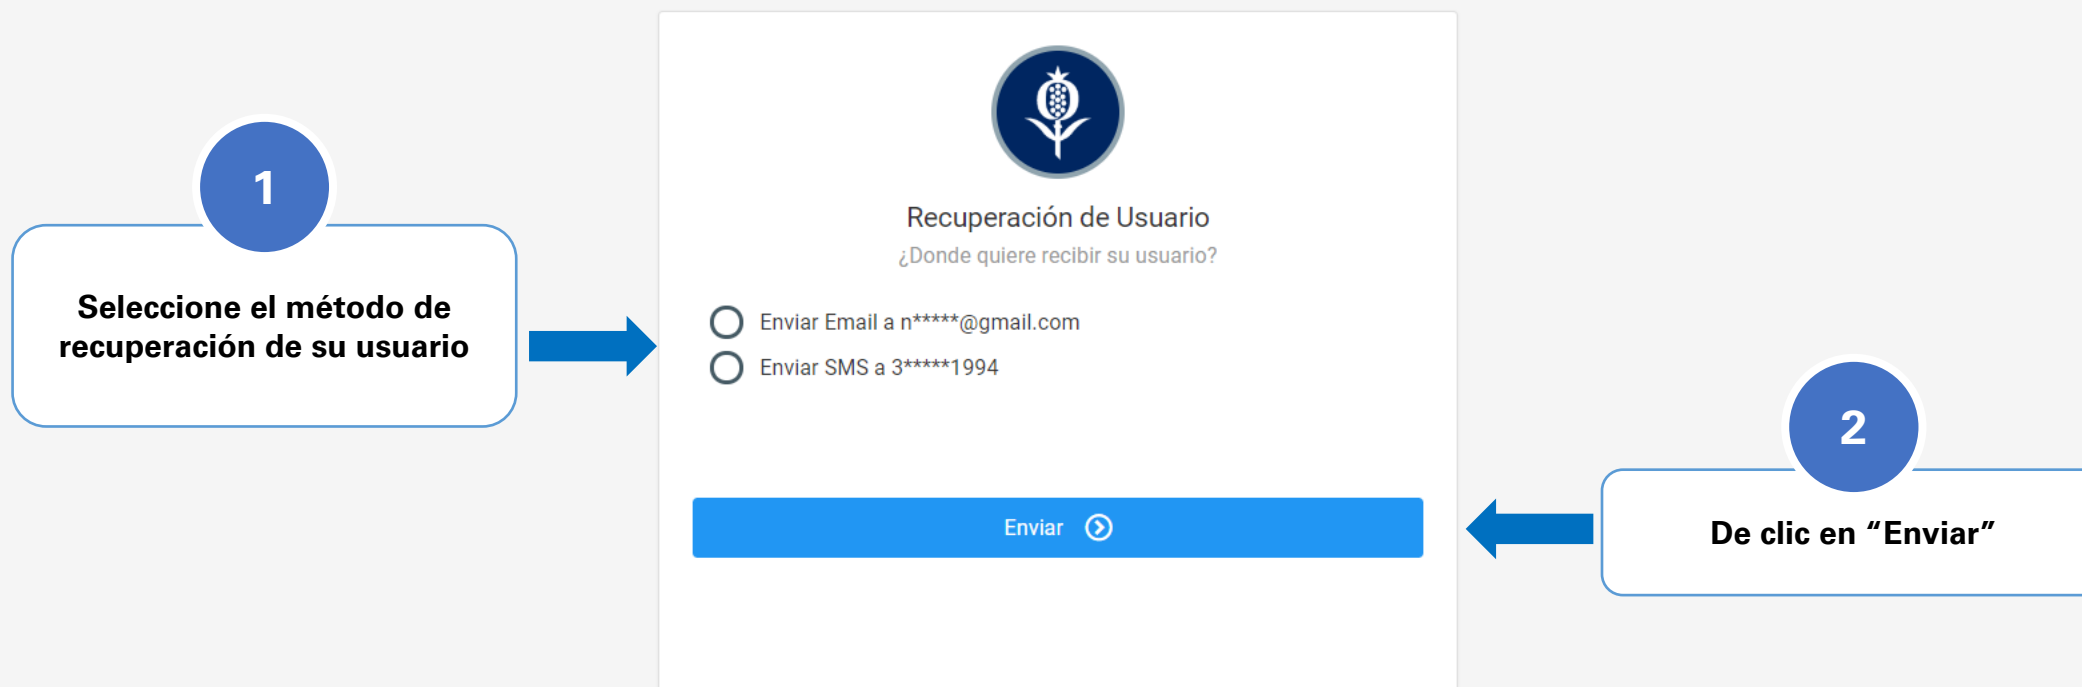

Guía para Recuperar Usuario

Dirección de Sistemas y Tecnologías de Información
Mayo de 2020

Universidad de
La Sabana

Guía para recuperar usuario

1
Digite sus datos personales

2
De clic en la casilla de verificación

3
De clic en "Enviar"

Recuperación de Usuario
Escriba por favor los datos registrados para poder continuar con el proceso.

País del documento *
🌐 COLOMBIA

Tipo de documento *

Documento de identificación *

No soy un robot 
reCAPTCHA
Privacidad - Condiciones

Enviar ➔

En su email o celular
recibió los usuarios
disponibles para usted

The screenshot shows a confirmation screen for password recovery. At the top is the Universidad de La Sabana logo. Below it, the text reads "Recuperación de Contraseña" and "Se ha enviado un email con los usuarios registrados." A large green checkmark icon is centered on the screen. At the bottom, there are two blue buttons: "Volver al inicio" with a right-pointing arrow and "Cambiar contraseña" with a right-pointing arrow.