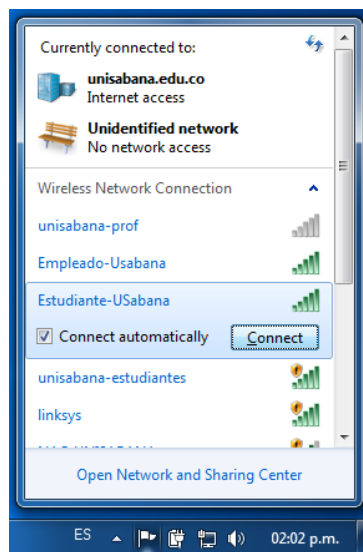


 Universidad de La Sabana	INSTRUCTIVO DE CONEXIÓN REDES WI-FI	
	Red Wi-Fi para Estudiantes	
	Formas de ingreso a la red Wi-Fi - Windows 7 / Windows Vista	Versión: 1.0
	GENERAL	Fecha: 26-07-2012

1. Instalar el certificado que se encuentra en el documento de instalación de certificado Windows.
2. En las opciones de conexión de red favor seleccione la red Wi-Fi a la que se va a conectar. Seleccione la red de **Estudiante-USabana** y deje habilitado la conexión automática.