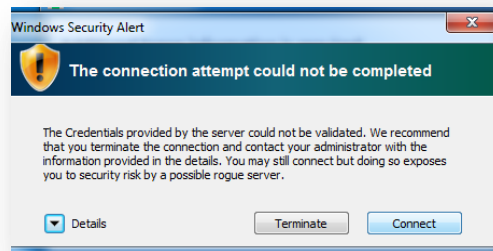

Universidad de La Sabana	INSTRUCTIVO DE CONEXIÓN REDES WI-FI	
	Red Wi-Fi para Estudiantes	
	Formas de ingreso a la red Wi-Fi - Windows 7 / Windows Vista	Versión: 1.0
	GENERAL	Fecha: 26-07-2012

4. Aparecerá una ventana favor seleccionar el ícono de conectar.

5. Aparecerá una ventana que indica que la conexión se esta realizando.