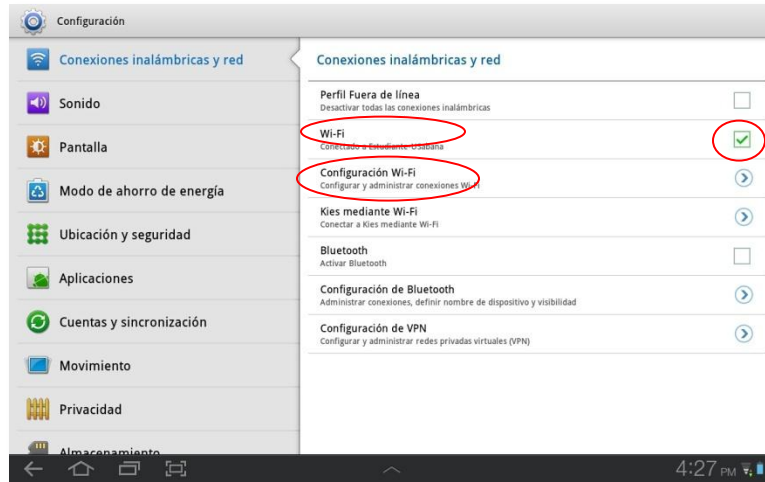

Universidad de
La Sabana

INSTRUCTIVO DE CONEXIÓN REDES WI-FI

Red Wi-Fi para Estudiantes

Formas de ingreso a la red Wi-Fi - Estudiante-Usabana

Versión: 1.0

GENERAL

Fecha: 26-07-2012

1. En la barra de inicio donde se visualiza la hora del dispositivo, seleccionamos **el reloj** para que muestre una pantalla emergente de **configuración**.

2. En la ventana emergente, se selecciona la opción **configuración**.

Elaboró	Revisó	Aprobó
Mauricio Obando Gómez	Gestión de Tecnologías de información	Dirección de Tecnologías y Sistemas de información

 <p>Universidad de La Sabana</p>	INSTRUCTIVO DE CONEXIÓN REDES WI-FI	
	Red Wi-Fi para Estudiantes	
	Formas de ingreso a la red Wi-Fi - Estudiante-Usabana	Versión: 1.0
	GENERAL	Fecha: 26-07-2012

3. Dentro de configuración:

- Se habilita la opción **Wi-Fi**.
- Se selecciona la opción **configuración de Wi-Fi**, para que se muestren las posibles redes de conexión.

4. Observamos en el panel derecho las redes de conexión posible. Se selecciona **Estudiante-Usabana.**