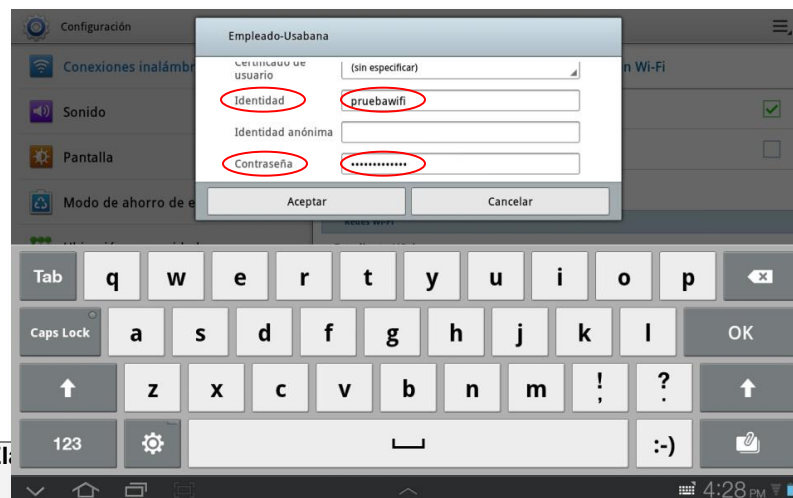

Ei	Aprobó
Mauricio Obando Gómez	Dirección de Tecnologías y Sistemas de información