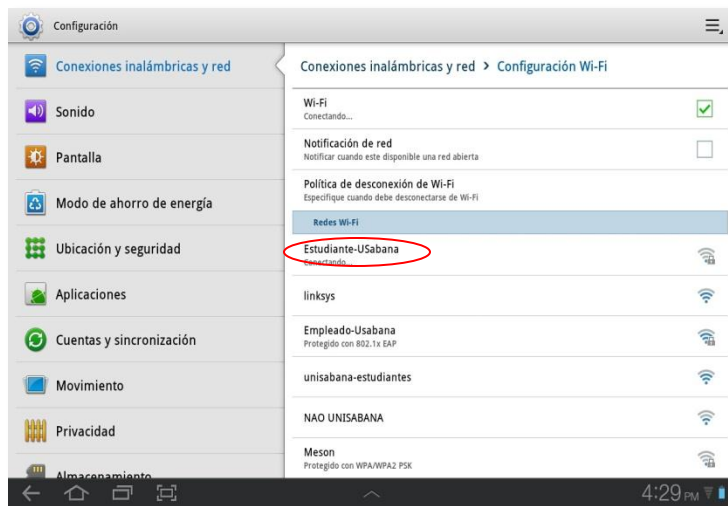

Universidad de
La Sabana

INSTRUCTIVO DE CONEXIÓN REDES WI-FI

Red Wi-Fi para Estudiantes

Formas de ingreso a la red Wi-Fi - Estudiante-Usabana

Versión: 1.0

GENERAL

Fecha: 26-07-2012

1. En la barra de inicio donde se visualiza la hora del dispositivo, seleccionamos **el reloj** para que muestre una pantalla emergente de **configuración**.

2. En la ventana emergente, se selecciona la opción **configuración**.

Elaboró	Revisó	Aprobó
Mauricio Obando Gómez	Gestión de Tecnologías de información	Dirección de Tecnologías y Sistemas de información

 <p>Universidad de La Sabana</p>	INSTRUCTIVO DE CONEXIÓN REDES WI-FI	
	Red Wi-Fi para Estudiantes	
	Formas de ingreso a la red Wi-Fi - Estudiante-Usabana	Versión: 1.0
	GENERAL	Fecha: 26-07-2012

3. Dentro de configuración:

- Se habilita la opción **Wi-Fi**.
- Se selecciona la opción **configuración de Wi-Fi**, para que se muestren las posibles redes de conexión.

4. Observamos en el panel derecho las redes de conexión posible. Se selecciona **Estudiante-Usabana.**