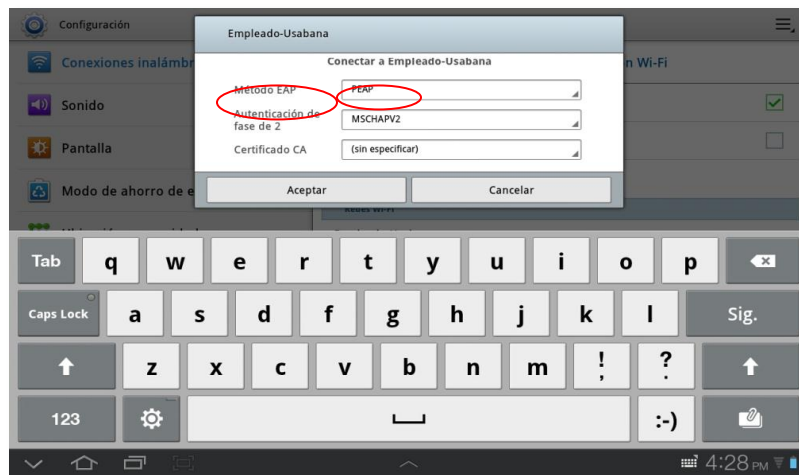

 <p>Universidad de La Sabana</p>	INSTRUCTIVO DE CONEXIÓN REDES WI-FI	
	Red Wi-Fi para Estudiantes	
	Formas de ingreso a la red Wi-Fi - Estudiante-Usabana	Versión: 1.0
	GENERAL	Fecha: 26-07-2012

3. Dentro de configuración:

- Se habilita la opción **Wi-Fi**.
- Se selecciona la opción **configuración de Wi-Fi**, para que se muestren las posibles redes de conexión.

4. Observamos en el panel derecho las redes de conexión posible. Se selecciona **Estudiante-Usabana.**

Elaboró	Revisó	Aprobó
Mauricio Obando Gómez	Gestión de Tecnologías de información	Dirección de Tecnologías y Sistemas de información

 <p>Universidad de La Sabana</p>	INSTRUCTIVO DE CONEXIÓN REDES WI-FI	
	Red Wi-Fi para Estudiantes	
	Formas de ingreso a la red Wi-Fi - Estudiante-Usabana	Versión: 1.0
	GENERAL	Fecha: 26-07-2012

5. Después de haber seleccionado red Wi-Fi a utilizar, aparece una ventana emergente, de la cual modificaremos las siguientes opciones:
- **Método EAP: seleccionamos opción PEAP**
 - **No le damos aceptar solo deslizamos la ventana hacia arriba.**