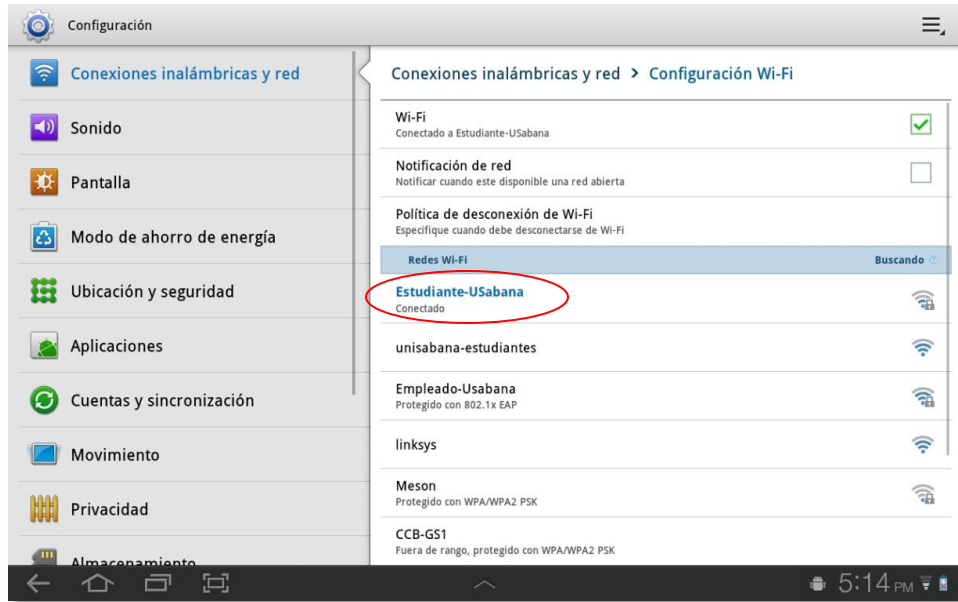

Universidad de La Sabana	INSTRUCTIVO DE CONEXIÓN REDES WI-FI	
	Red Wi-Fi para Estudiantes	
	Formas de ingreso a la red Wi-Fi - Estudiante-Usabana	Versión: 1.0
	GENERAL	Fecha: 26-07-2012

7. Luego esperamos a que **Estudiante-Usabana** se muestre como **conectado**.

Elaboró	Revisó	Aprobó
Mauricio Obando Gómez	Gestión de Tecnologías de información	Dirección de Tecnologías y Sistemas de información