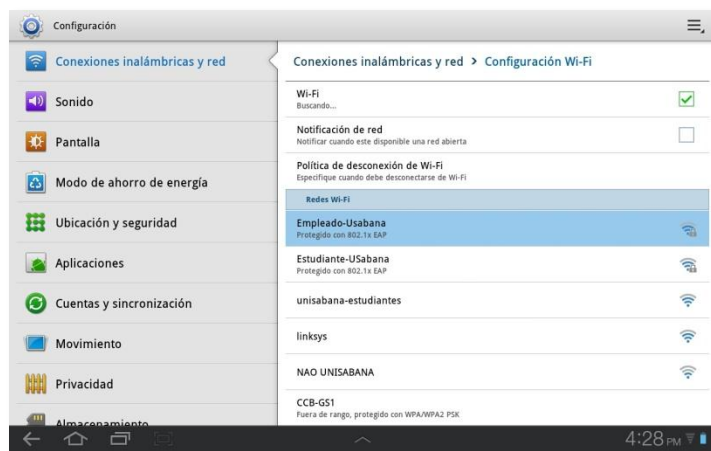

Universidad de
La Sabana

INSTRUCTIVO DE CONEXIÓN REDES WI-FI

Red Wi-Fi para Empleados

Formas de ingreso a la red Wi-Fi - Samsung GALAXY

Versión: 1.0

GENERAL

Fecha: 26-07-2012

1. En la barra de inicio donde se visualiza la hora del dispositivo, seleccionamos **el reloj** para que me muestre una pantalla emergente de **configuración**.

2. En la ventana emergente, se selecciona la opción **configuración**.

Elaboró	Revisó	Aprobó
Karen Paola Benítez Guerra	Gestión de Tecnologías de información	Dirección de Tecnologías y Sistemas de información

 <p>Universidad de La Sabana</p>	INSTRUCTIVO DE CONEXIÓN REDES WI-FI	
	Red Wi-Fi para Empleados	
	Formas de ingreso a la red Wi-Fi - Samsung GALAXY	Versión: 1.0
	GENERAL	Fecha: 26-07-2012

3. Dentro de configuración:

- Se habilita la opción **Wi-Fi**.
- Se selecciona la opción **configuración de Wi-Fi**, para que se muestren las posibles redes de conexión.

4. Observamos en el panel derecho las redes de conexión posible. Se selecciona **Empleado-Usabana.**