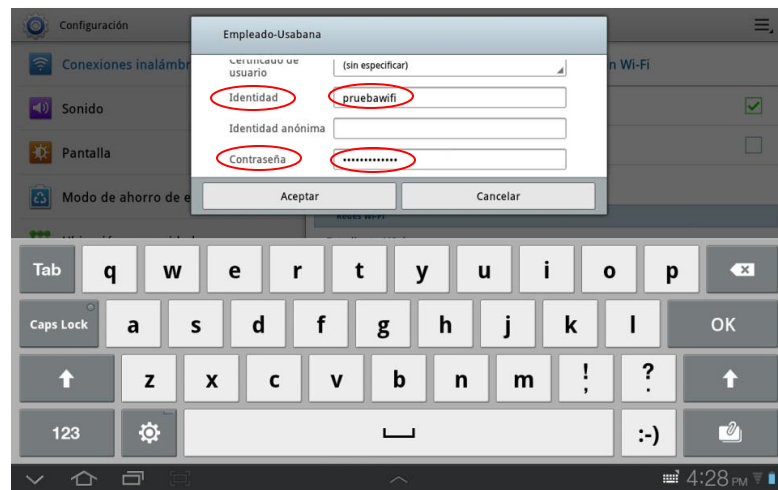

Elaboró	Revisó	Aprobó
Karen Paola Benítez Guerra	Gestión de Tecnologías de información	Dirección de Tecnologías y Sistemas de información