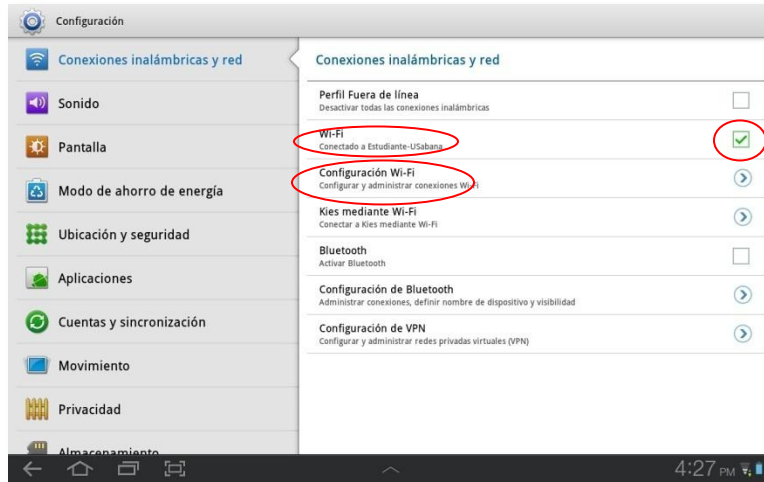

Universidad de
La Sabana

INSTRUCTIVO DE CONEXIÓN REDES WI-FI

Red Wi-Fi para Empleados

Formas de ingreso a la red Wi-Fi - Samsung GALAXY

Versión: 1.0

GENERAL

Fecha: 26-07-2012

1. En la barra de inicio donde se visualiza la hora del dispositivo, seleccionamos **el reloj** para que me muestre una pantalla emergente de **configuración**.

2. En la ventana emergente, se selecciona la opción **configuración**.

Elaboró	Revisó	Aprobó
Karen Paola Benítez Guerra	Gestión de Tecnologías de información	Dirección de Tecnologías y Sistemas de información

 <p>Universidad de La Sabana</p>	INSTRUCTIVO DE CONEXIÓN REDES WI-FI	
	Red Wi-Fi para Empleados	
	Formas de ingreso a la red Wi-Fi - Samsung GALAXY	Versión: 1.0
	GENERAL	Fecha: 26-07-2012

3. Dentro de configuración:

- Se habilita la opción **Wi-Fi**.
- Se selecciona la opción **configuración de Wi-Fi**, para que se muestren las posibles redes de conexión.

4. Observamos en el panel derecho las redes de conexión posible. Se selecciona **Empleado-Usabana.**