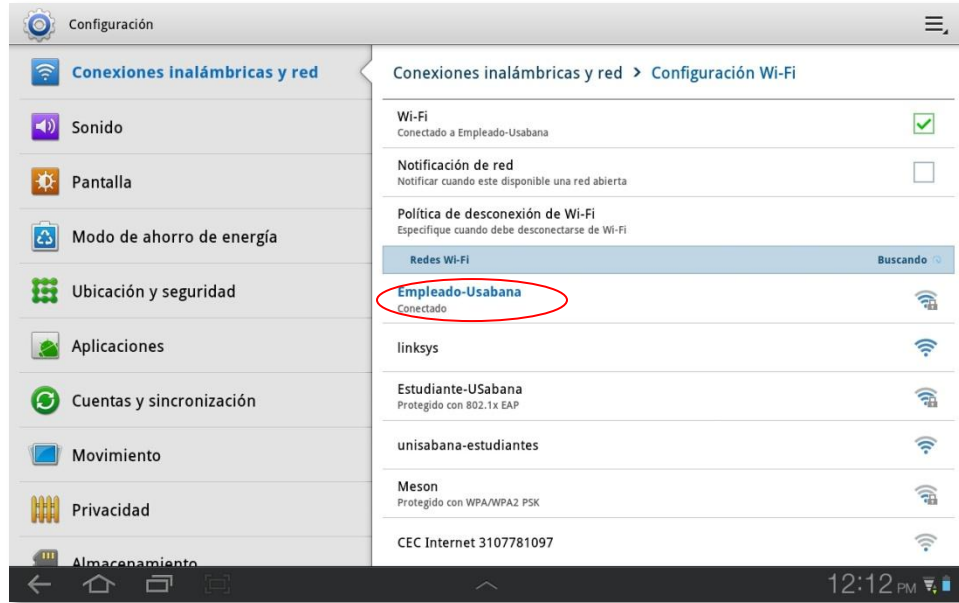

Universidad de La Sabana	INSTRUCTIVO DE CONEXIÓN REDES WI-FI	
	Red Wi-Fi para Empleados	
	Formas de ingreso a la red Wi-Fi - Samsung GALAXY	Versión: 1.0
	GENERAL	Fecha: 26-07-2012

9. Luego esperamos a que **Empleado-Usabana** se muestre como **conectado**.

Elaboró	Revisó	Aprobó
Karen Paola Benítez Guerra	Gestión de Tecnologías de información	Dirección de Tecnologías y Sistemas de información