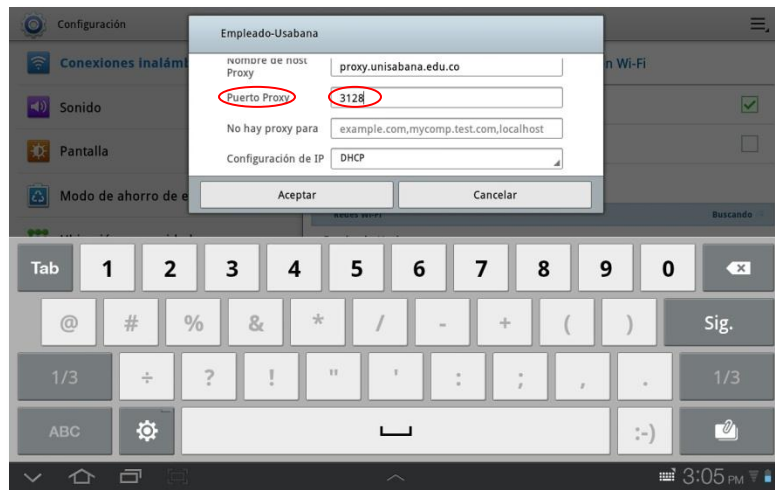

8. Se desliza nuevamente la ventana hacia arriba, y se ingresa el **puerto proxy 3128** y se selecciona **aceptar**.