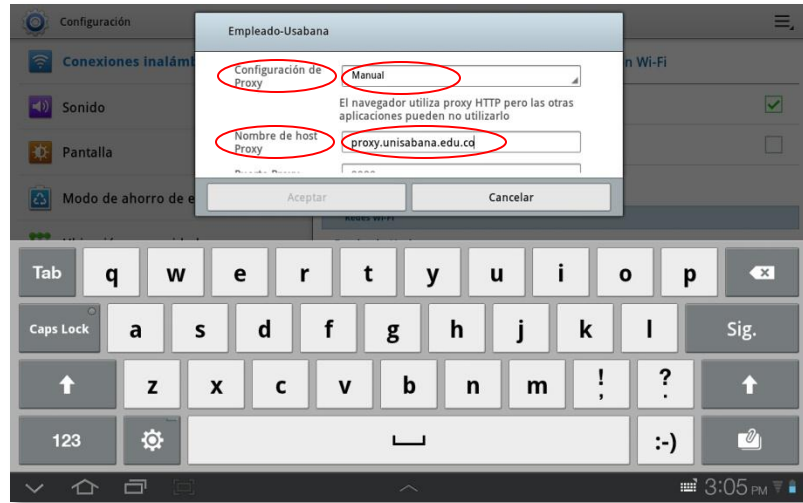

Universidad de La Sabana	INSTRUCTIVO DE CONEXIÓN REDES WI-FI	
	Red Wi-Fi para Empleados	
	Formas de ingreso a la red Wi-Fi - Samsung GALAXY	Versión: 1.0
	GENERAL	Fecha: 26-07-2012

7. Desliza nuevamente la ventana hacia arriba, y se muestra las siguientes opciones:
2. **Configuración de proxy:** seleccionamos manual.
   - **Nombre de host proxy:** sólo ingresamos **proxy.unisabana.edu.co**