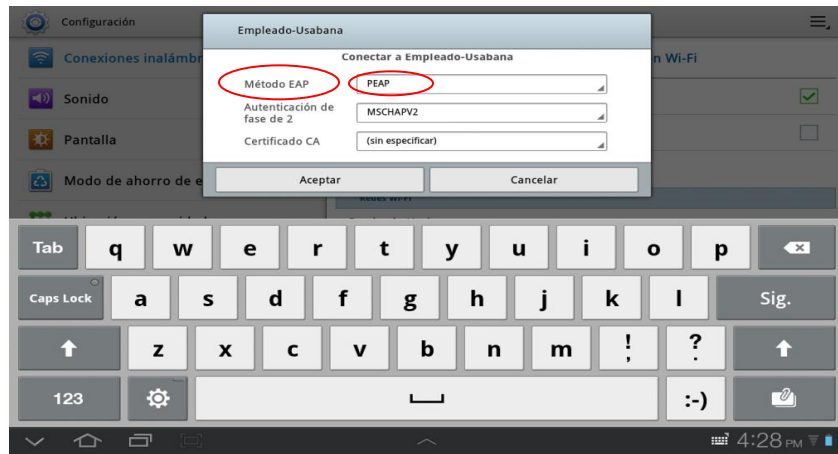

 <p>Universidad de La Sabana</p>	INSTRUCTIVO DE CONEXIÓN REDES WI-FI	
	Red Wi-Fi para Empleados	
	Formas de ingreso a la red Wi-Fi - Samsung GALAXY	Versión: 1.0
	GENERAL	Fecha: 26-07-2012

3. Dentro de configuración:

- Se habilita la opción **Wi-Fi**.
- Se selecciona la opción **configuración de Wi-Fi**, para que se muestren las posibles redes de conexión.

4. Observamos en el panel derecho las redes de conexión posible. Se selecciona **Empleado-Usabana.**

Elaboró	Revisó	Aprobó
Karen Paola Benítez Guerra	Gestión de Tecnologías de información	Dirección de Tecnologías y Sistemas de información

 <p>Universidad de La Sabana</p>	INSTRUCTIVO DE CONEXIÓN REDES WI-FI	
	Red Wi-Fi para Empleados	
	Formas de ingreso a la red Wi-Fi - Samsung GALAXY	Versión: 1.0
	GENERAL	Fecha: 26-07-2012

5. Después de haber seleccionado la red Wi-Fi a utilizar, aparece una ventana emergente, de la cual solo modificaremos las siguientes opciones:
- **Método EAP: seleccionamos opción PEAP**
 - **No le damos aceptar sólo deslizamos la ventana hacia arriba.**