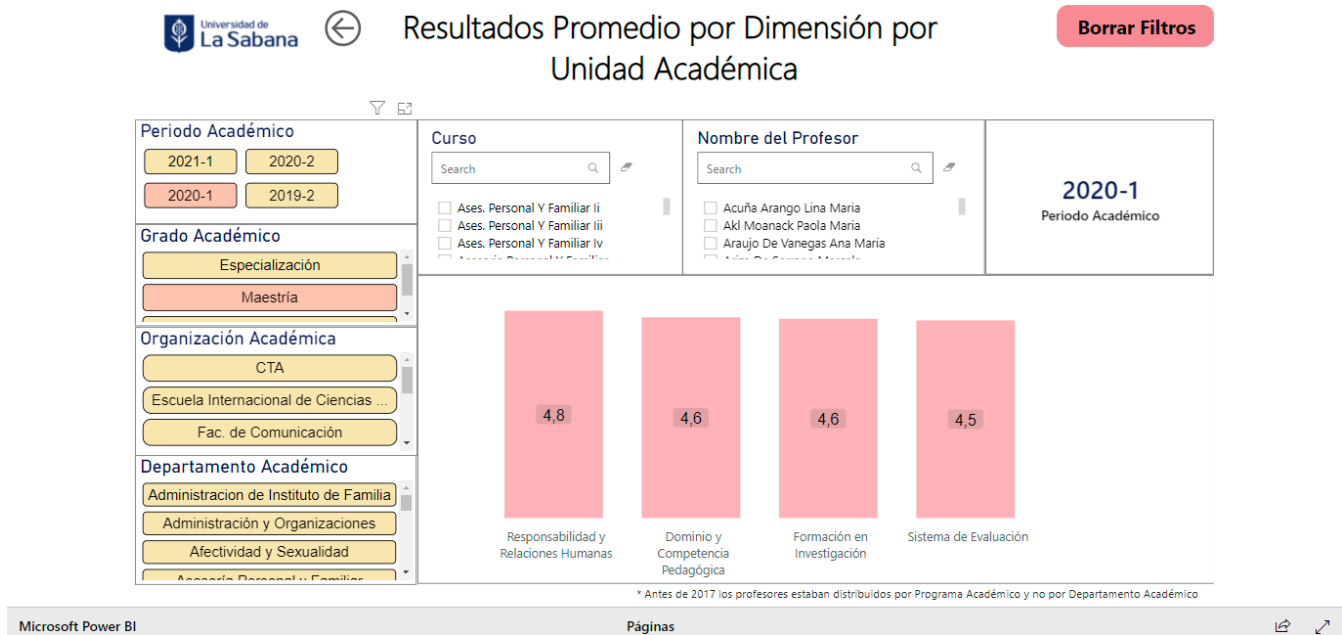

## Resultado Promedio por Dimensión 2019-2 Profesores Maestría en Asesoría Familiar y Gestión de Programas para la Familia

**Fuente:** Análítica Resultado de la Evaluación de la Actividad Docente. Dirección de Desarrollo Profesional, 2019-2.

## Resultado Promedio por Dimensión 2020-1 Profesores Maestría en Asesoría Familiar y Gestión de Programas para la Familia

**Fuente:** Análítica Resultado de la Evaluación de la Actividad Docente. Dirección de Desarrollo Profesional, 2020-1.