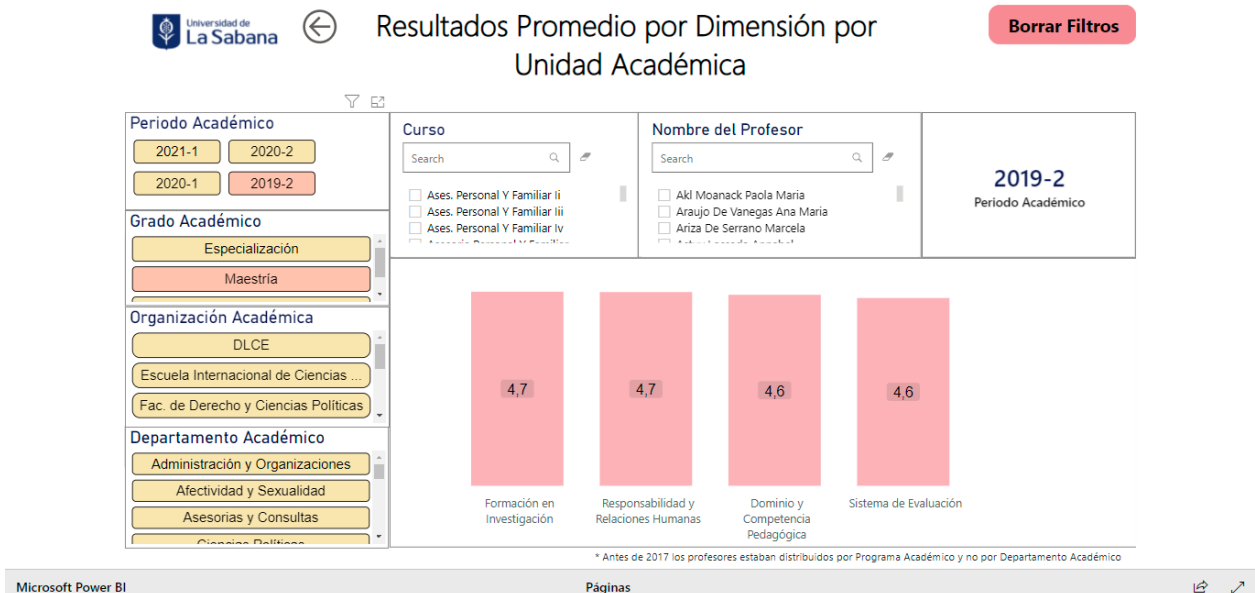

## Resultado Promedio por Dimensión 2019-2 Profesores Maestría en Asesoría Familiar y Gestión de Programas para la Familia

**Fuente:** Análítica Resultado de la Evaluación de la Actividad Docente. Dirección de Desarrollo Profesional, 2019-2.

## Resultado Promedio por Dimensión 2020-1 Profesores Maestría en Asesoría Familiar y Gestión de Programas para la Familia

**Fuente:** Análítica Resultado de la Evaluación de la Actividad Docente. Dirección de Desarrollo Profesional, 2020-1.