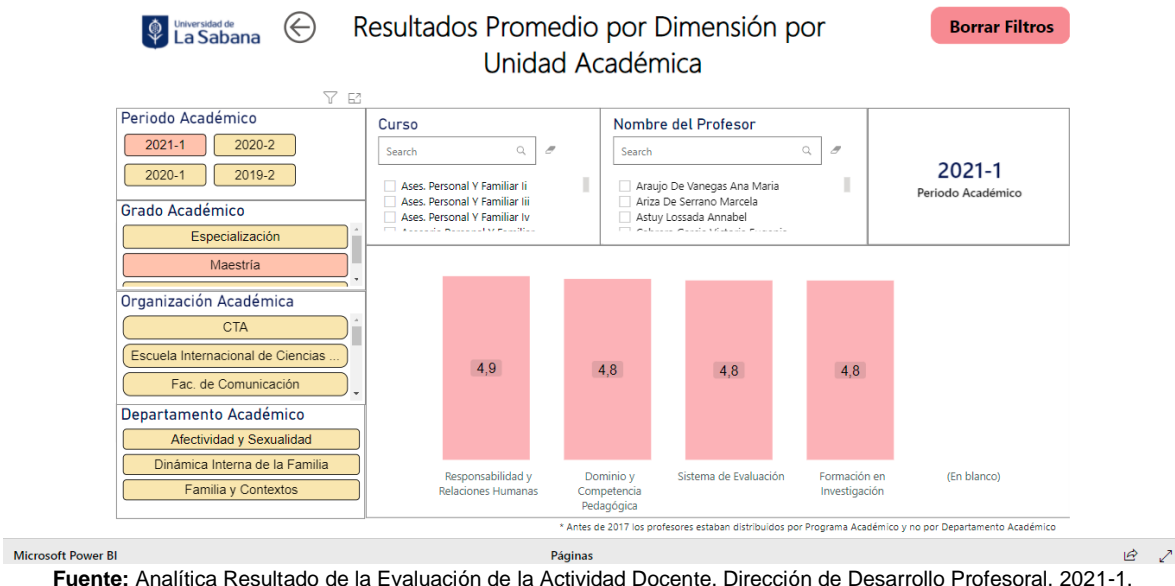

Resultado Promedio por Dimensión 2021-1 Profesores Maestría en Asesoría Familiar y Gestión de Programas para la Familia

Fuente: Análítica Resultado de la Evaluación de la Actividad Docente. Dirección de Desarrollo Profesional, 2021-1.