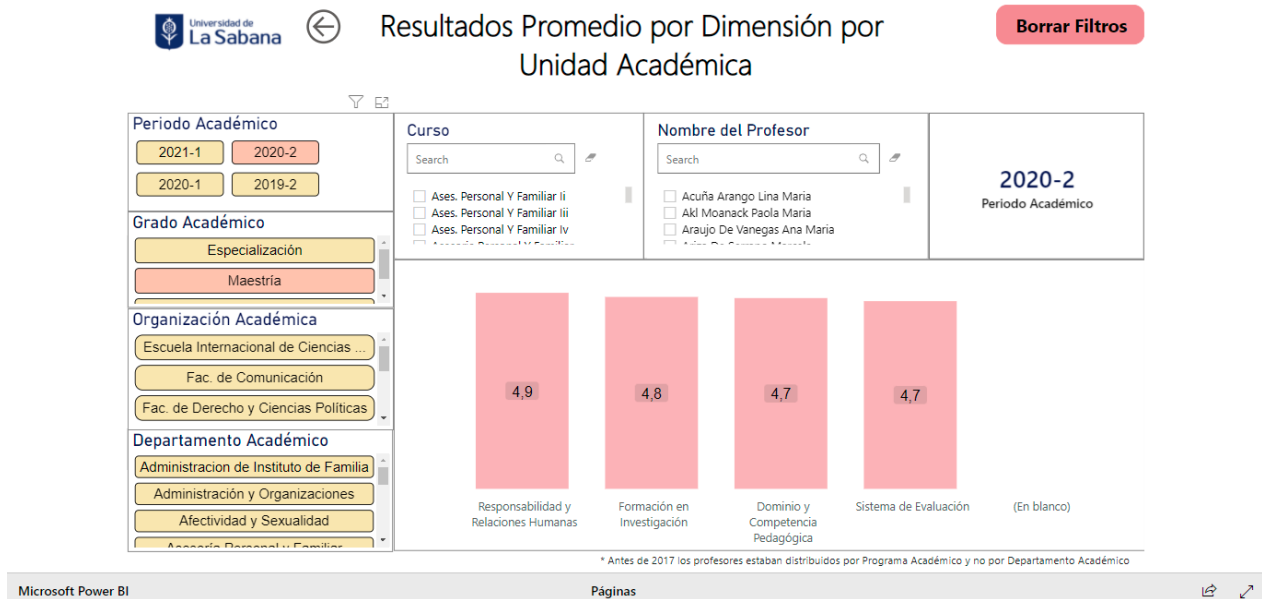

Resultado Promedio por Dimensión 2020-2 Profesores Maestría en Asesoría Familiar y Gestión de Programas para la Familia

Fuente: Análítica Resultado de la Evaluación de la Actividad Docente. Dirección de Desarrollo Profesional, 2020-2.