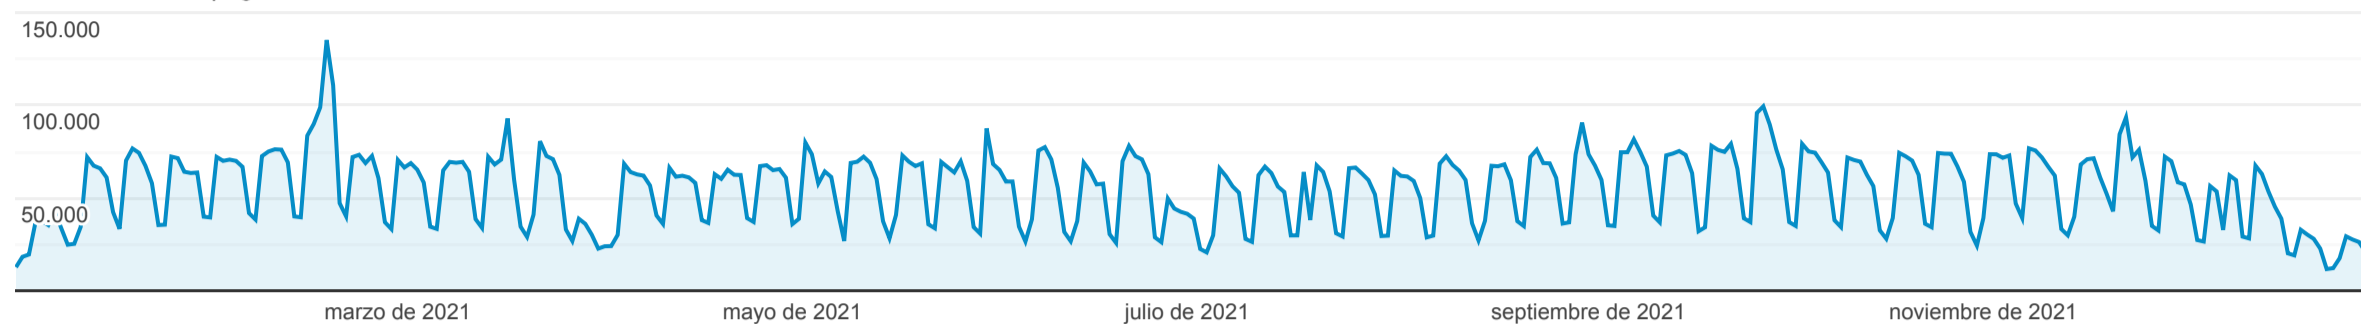

Páginas

Todos los usuarios
100,00 % Vistas de una página

1 ene 2021 - 31 dic 2021

Explorador

Vistas de una página

Página	Vistas de una página	Número de vistas de página únicas	Promedio de tiempo en la página	Entradas	Porcentaje de rebote	Porcentaje de salidas	Valor de página
	19.864.124 % del total: 100,00 % (19.864.124)	8.629.007 % del total: 100,00 % (8.629.007)	00:00:42 Media de la vista: 00:00:42 (0,00 %)	5.624.734 % del total: 100,00 % (5.624.734)	5,41 % Media de la vista: 5,41 % (0,00 %)	28,32 % Media de la vista: 28,32 % (0,00 %)	0,00 COP % del total: 0,00 % (0,00 COP)
1. /index.html	2.284.246 (11,50 %)	976.275 (11,31 %)	00:00:30	891.506 (15,85 %)	2,12 %	20,64 %	0,00 COP (0,00 %)
2. /enlaces-rapidos/correo-electronico/index.html	1.211.512 (6,10 %)	523.262 (6,06 %)	00:00:57	397.567 (7,07 %)	0,51 %	40,28 %	0,00 COP (0,00 %)
3. /programas/carreras/index.html	621.995 (3,13 %)	245.124 (2,84 %)	00:00:19	75.483 (1,34 %)	1,29 %	9,14 %	0,00 COP (0,00 %)
4. /programas/posgrados/index.html	384.637 (1,94 %)	159.937 (1,85 %)	00:00:29	59.630 (1,06 %)	0,82 %	11,50 %	0,00 COP (0,00 %)
5. /campus/detalle/noticia/conoce-la-compatibilidad-de-tu-grupo-sanguineo/index.html	339.702 (1,71 %)	156.243 (1,81 %)	00:00:29	156.222 (2,78 %)	0,69 %	45,94 %	0,00 COP (0,00 %)
6. /biblioteca/index.html	235.319 (1,18 %)	91.989 (1,07 %)	00:00:42	61.736 (1,10 %)	0,71 %	21,08 %	0,00 COP (0,00 %)
7. /enlaces-rapidos/siga/informacion-siga/index.html	219.416 (1,10 %)	91.758 (1,06 %)	00:00:56	49.269 (0,88 %)	0,84 %	34,31 %	0,00 COP (0,00 %)
8. /biblioteca/bases-de-datos/eicea/index.html	199.762 (1,01 %)	87.565 (1,01 %)	00:00:40	33.555 (0,60 %)	0,56 %	24,79 %	0,00 COP (0,00 %)
9. /portaldenoticias/al-dia/embargos-lo-que-usted-debe-saber-para-que-no-lo-tomen-por-sorpresa/index.html	182.143 (0,92 %)	86.458 (1,00 %)	00:00:24	86.361 (1,54 %)	0,40 %	47,32 %	0,00 COP (0,00 %)
10. /inscripciones/index.html	200.995 (1,01 %)	77.795 (0,90 %)	00:00:44	28.633 (0,51 %)	1,50 %	18,25 %	0,00 COP (0,00 %)