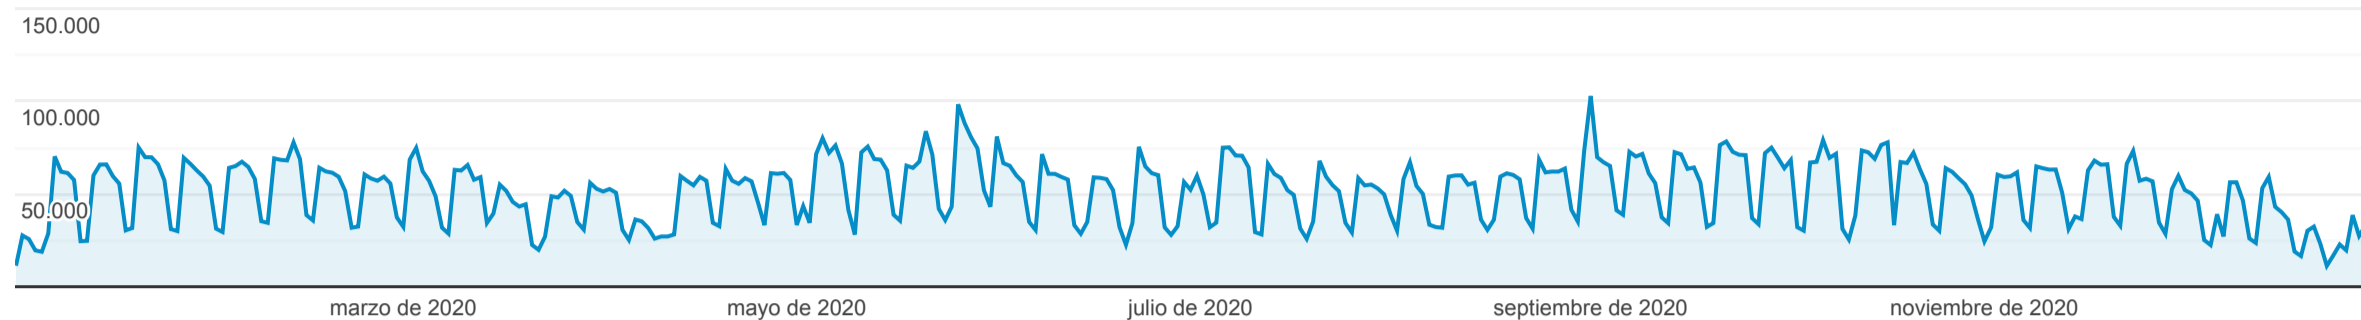

Páginas

Todos los usuarios
100,00 % Vistas de una página

1 ene 2020 - 31 dic 2020

Explorador

Vistas de una página

Página	Vistas de una página	Número de vistas de página únicas	Promedio de tiempo en la página	Entradas	Porcentaje de rebote	Porcentaje de salidas	Valor de página
	18.629.153 % del total: 100,00 % (18.629.153)	8.088.162 % del total: 100,00 % (8.088.162)	00:00:44 Media de la vista: 00:00:44 (0,00 %)	4.812.327 % del total: 100,00 % (4.812.327)	7,68 % Media de la vista: 7,68 % (0,00 %)	25,83 % Media de la vista: 25,83 % (0,00 %)	0,00 COP % del total: 0,00 % (0,00 COP)
1. /index.html	2.666.912 (14,32 %)	1.163.175 (14,38 %)	00:00:32	1.094.050 (22,73 %)	4,51 %	20,53 %	0,00 COP (0,00 %)
2. /enlaces-rapidos/correo-electronico/index.html	1.664.117 (8,93 %)	750.835 (9,28 %)	00:00:59	567.286 (11,79 %)	0,60 %	42,20 %	0,00 COP (0,00 %)
3. /programas/carreras/index.html	562.563 (3,02 %)	224.286 (2,77 %)	00:00:18	54.311 (1,13 %)	0,73 %	8,44 %	0,00 COP (0,00 %)
4. /programas/posgrados/index.html	412.334 (2,21 %)	171.992 (2,13 %)	00:00:30	67.900 (1,41 %)	0,99 %	11,49 %	0,00 COP (0,00 %)
5. /enlaces-rapidos/signa/informacion-signa/index.html	348.435 (1,87 %)	145.939 (1,80 %)	00:00:57	89.596 (1,86 %)	0,87 %	35,39 %	0,00 COP (0,00 %)
6. /biblioteca/index.html	319.660 (1,72 %)	125.901 (1,56 %)	00:00:44	76.724 (1,59 %)	0,59 %	22,25 %	0,00 COP (0,00 %)
7. /biblioteca/bases-de-datos/eicea/index.html	254.844 (1,37 %)	110.174 (1,36 %)	00:00:39	38.707 (0,80 %)	0,43 %	21,07 %	0,00 COP (0,00 %)
8. /inscripciones/index.html	240.992 (1,29 %)	93.873 (1,16 %)	00:00:40	44.296 (0,92 %)	0,85 %	18,41 %	0,00 COP (0,00 %)
9. /enlaces-rapidos/index.html	146.919 (0,79 %)	62.276 (0,77 %)	00:00:25	16.977 (0,35 %)	0,51 %	16,19 %	0,00 COP (0,00 %)
10. /biblioteca/bases-de-datos/medicina/index.html	134.350 (0,72 %)	60.358 (0,75 %)	00:00:51	29.446 (0,61 %)	0,59 %	41,35 %	0,00 COP (0,00 %)