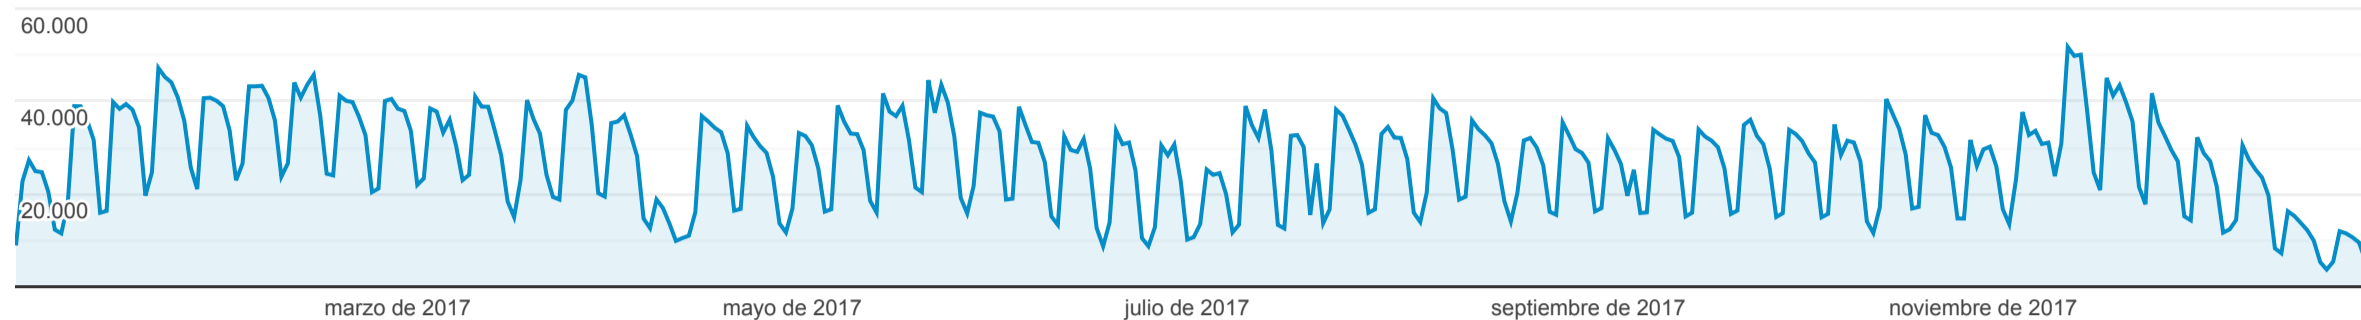

Páginas

Todos los usuarios
100,00 % Vistas de una página

1 ene 2017 - 31 dic 2017

Explorador

Vistas de una página

Página	Vistas de una página	Número de vistas de página únicas	Promedio de tiempo en la página	Entradas	Porcentaje de rebote	Porcentaje de salidas	Valor de página
	9.922.536 % del total: 100,00 % (9.922.536)	8.177.798 % del total: 100,00 % (8.177.798)	00:01:45 Media de la vista: 00:01:45 (0,00 %)	4.161.283 % del total: 100,00 % (4.161.283)	57,58 % Media de la vista: 57,58 % (0,00 %)	41,94 % Media de la vista: 41,94 % (0,00 %)	0,00 COP % del total: 0,00 % (0,00 COP)
1. /index.html	2.031.416 (20,47 %)	1.669.482 (20,41 %)	00:01:24	1.541.605 (37,05 %)	37,00 %	34,97 %	0,00 COP (0,00 %)
2. /menu-superior-2/enlaces-rapidos/correo-electronico/index.html	730.255 (7,36 %)	669.269 (8,18 %)	00:06:47	384.311 (9,24 %)	86,82 %	83,60 %	0,00 COP (0,00 %)
3. /enlaces-rapidos/correo-electronico/index.html	259.410 (2,61 %)	233.957 (2,86 %)	00:05:21	148.088 (3,56 %)	81,66 %	78,81 %	0,00 COP (0,00 %)
4. /programas/carreras/index.html	250.345 (2,52 %)	202.262 (2,47 %)	00:00:40	43.909 (1,06 %)	35,16 %	14,73 %	0,00 COP (0,00 %)
5. /programas/posgrados/index.html	152.209 (1,53 %)	128.996 (1,58 %)	00:01:08	38.623 (0,93 %)	29,03 %	18,89 %	0,00 COP (0,00 %)
6. /admisiones/pregrado/pasos-para-inscribirse-a-nuestras-carreras/index.html	161.445 (1,63 %)	119.029 (1,46 %)	00:01:59	41.285 (0,99 %)	61,14 %	37,11 %	0,00 COP (0,00 %)
7. /menu-superior-2/enlaces-rapidos/index.html	117.288 (1,18 %)	101.678 (1,24 %)	00:00:51	20.026 (0,48 %)	52,82 %	29,91 %	0,00 COP (0,00 %)
8. /menu-superior-2/enlaces-rapidos/siga/informacion-siga/index.html	108.488 (1,09 %)	89.144 (1,09 %)	00:04:02	10.974 (0,26 %)	67,58 %	61,53 %	0,00 COP (0,00 %)
9. /biblioteca/index.html	98.857 (1,00 %)	83.238 (1,02 %)	00:01:56	43.652 (1,05 %)	58,75 %	45,04 %	0,00 COP (0,00 %)
10. /biblioteca/bases-de-datos/eicea/index.html	76.687 (0,77 %)	64.668 (0,79 %)	00:01:24	19.847 (0,48 %)	37,57 %	30,41 %	0,00 COP (0,00 %)